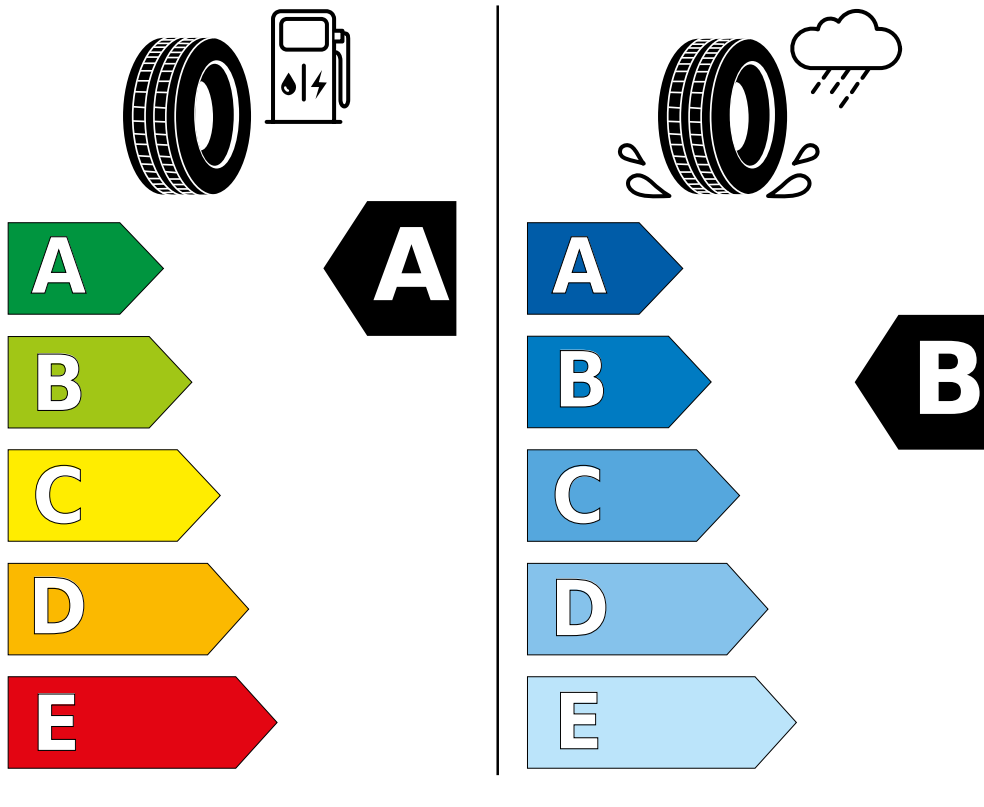

Pirelli

ENERG ⚡

Pirelli

4064000

255/45R19 104 H

C1

2020/740