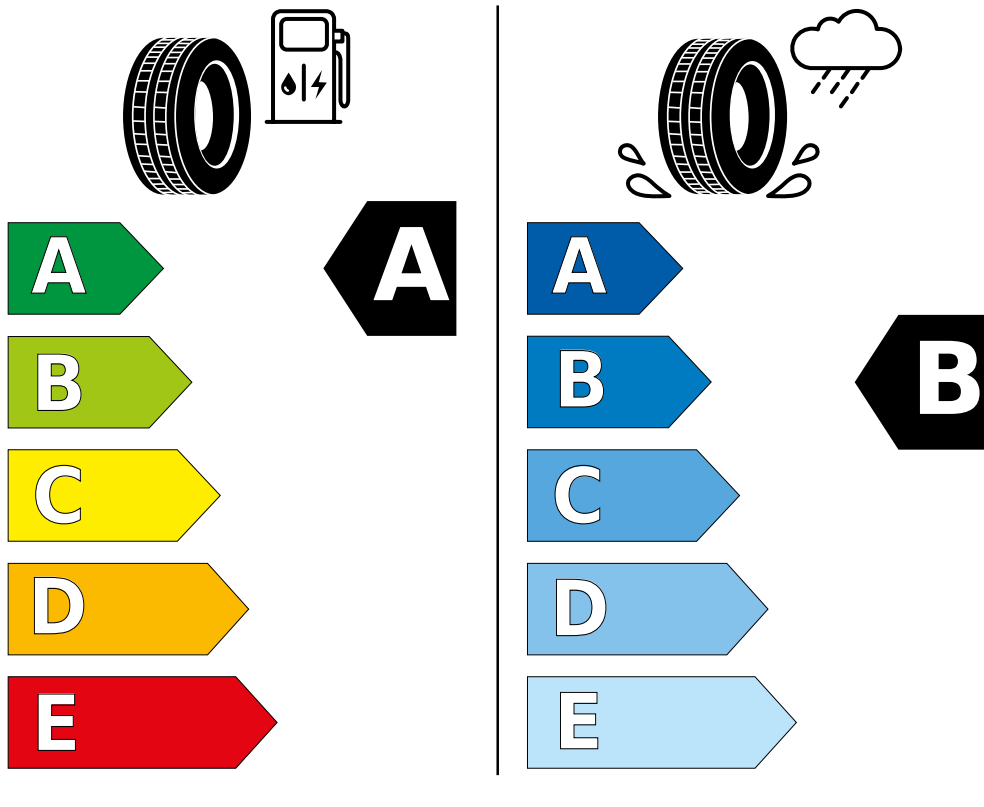

Hankook

ENERG ⚡

Hankook

1029966

255/45R19 104 W

2020/740