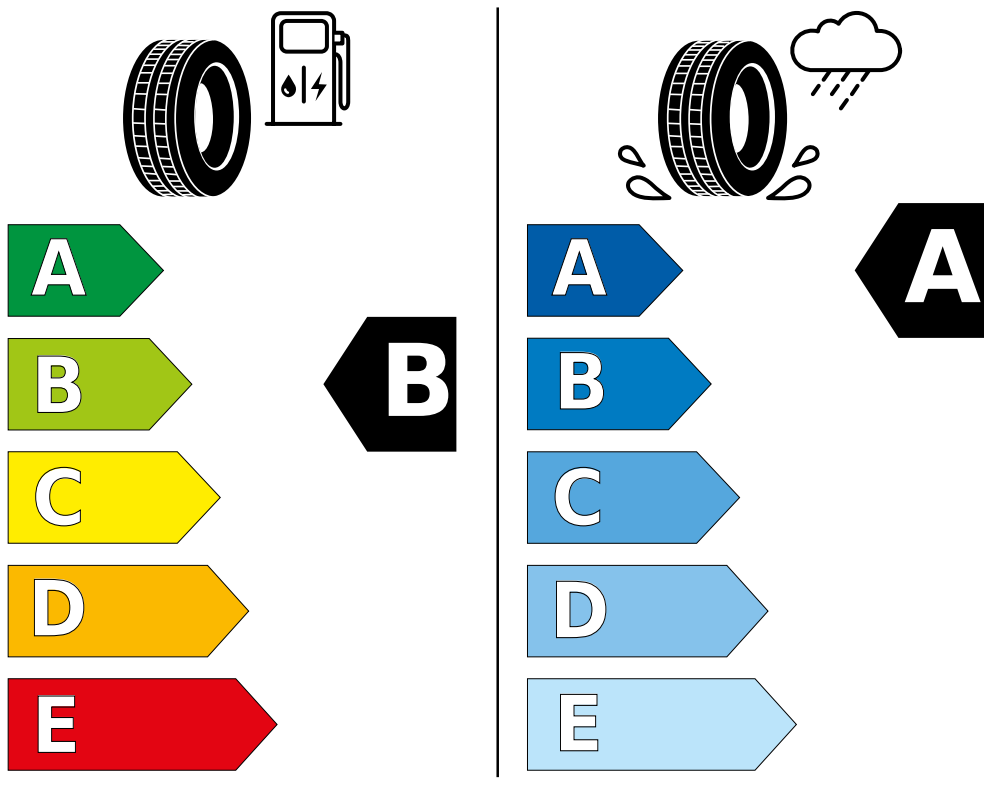

# ENERG

**Hankook**

1029184

235/45R18 98 W

C1

2020/740