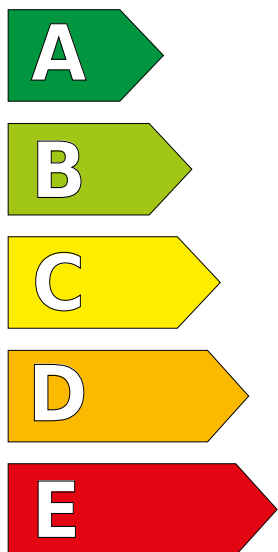

# ENERG

**Continental**

0355577000

255/45R19 100 T

C1

**B**

**B**

2020/740