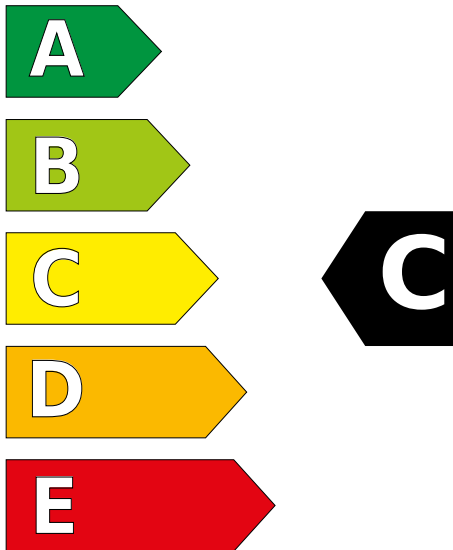

# ENERG

**Goodyear**

583639

255/45R19 104 V

C1

2020/740