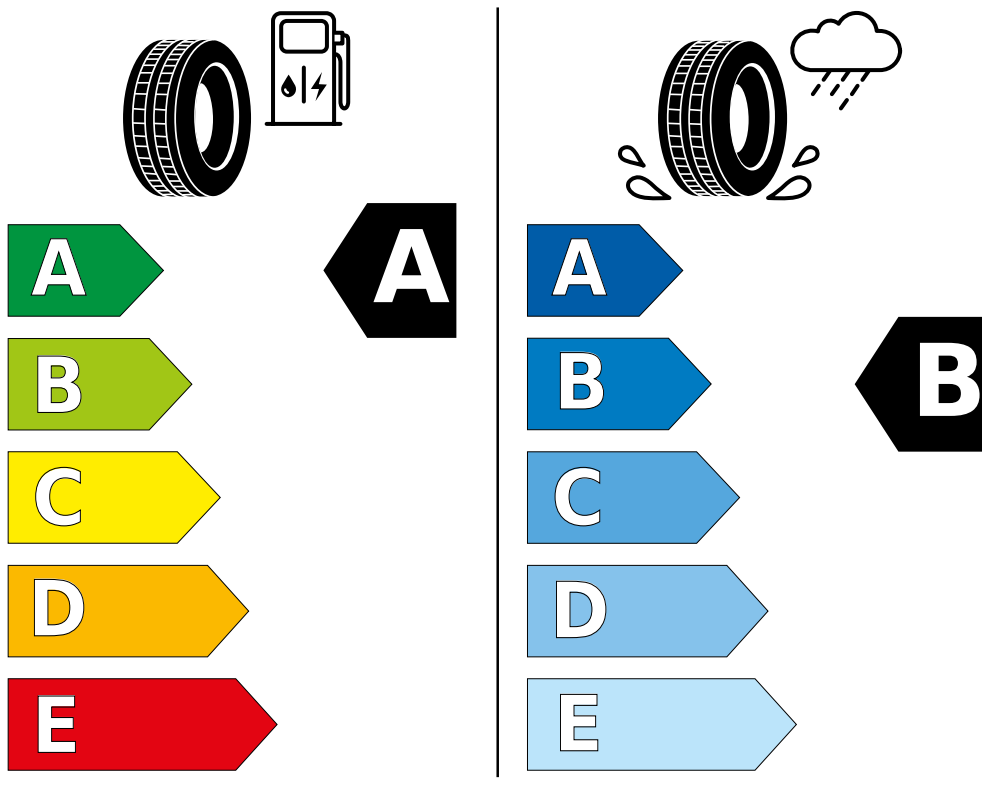

Pirelli Cinturato P7 (P7C2) (MO) XL

**ENERG** ⚡

**Pirelli**

3150100

255/45R19 104 Y

C1

2020/740