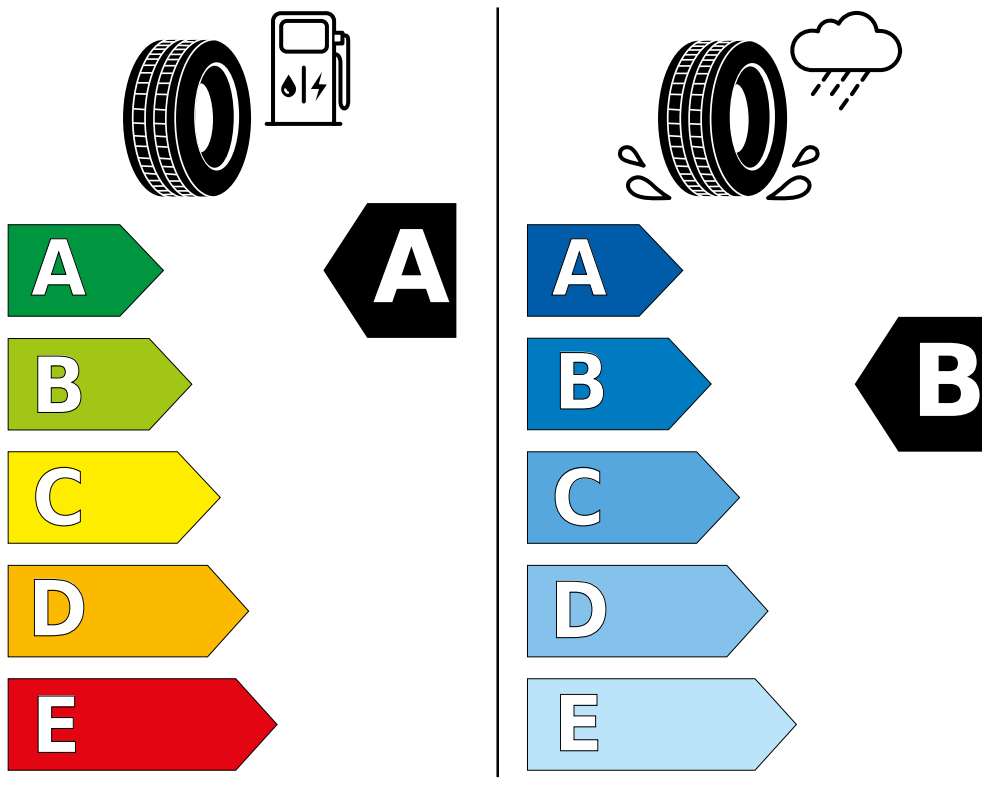

Pirelli Cinturato P7 (P7C2) (MO) XL

ENERG ⚡

Pirelli

3150100

255/45R19 104 Y

C1

2020/740