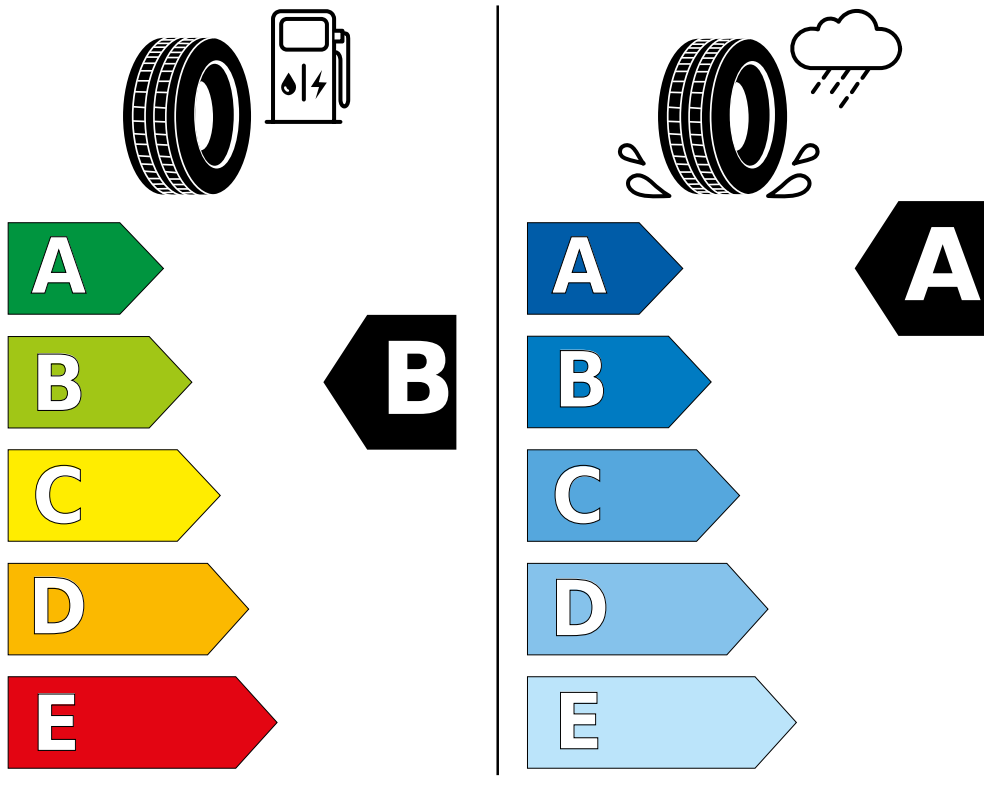

Michelin

**ENERG** ⚡

**Michelin**

607203

255/45R19 104 Y

C1

2020/740