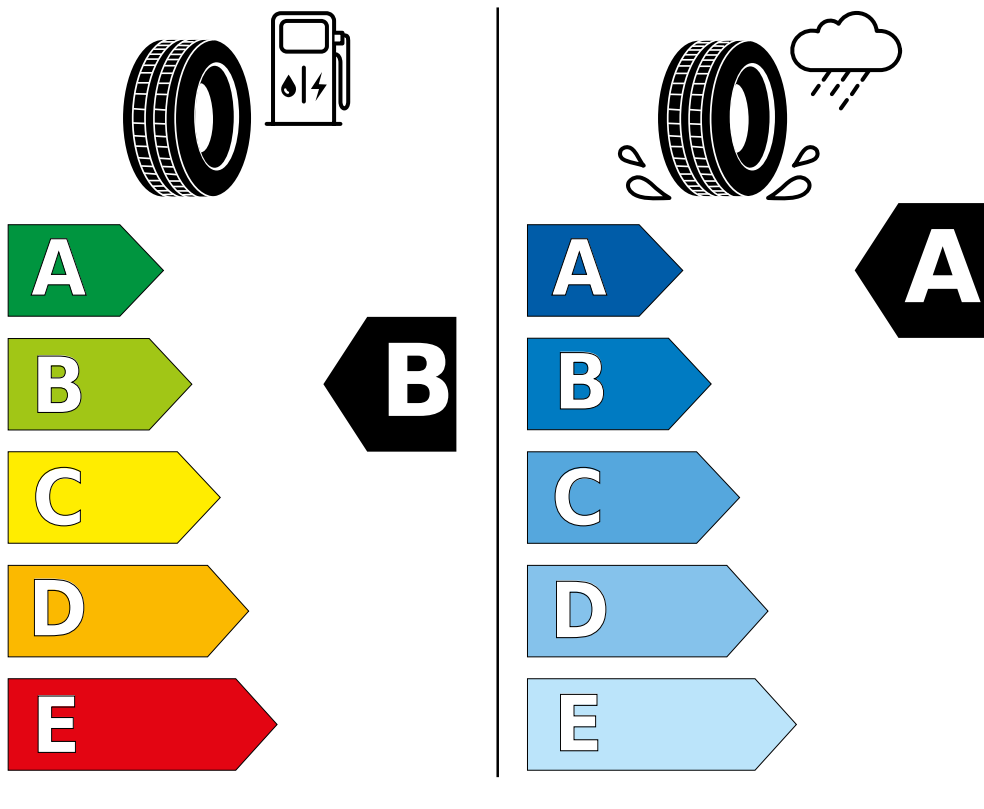

Michelin Pilot Sport 4 Acoustic AO S1 XL

ENERG ⚡

Michelin

607203

255/45R19 104 Y

C1

2020/740