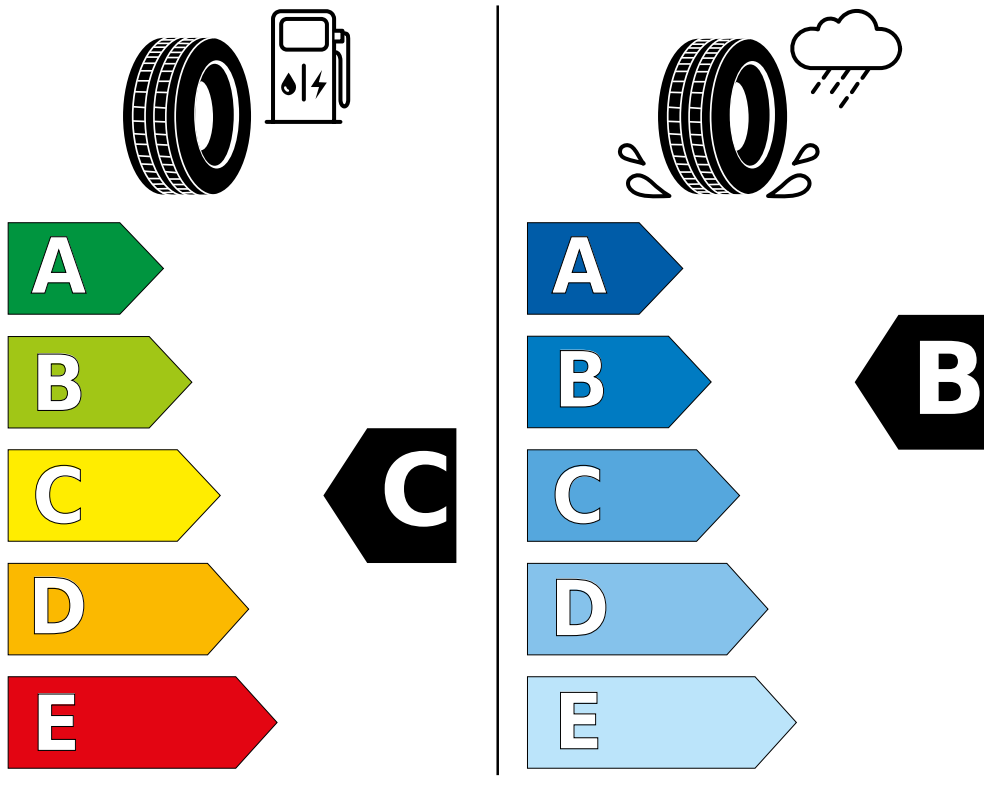

Dunlop Sport Maxx RT 2 MFS XL

ENERG

Dunlop

594073

255/40R20 101 Y

C1

2020/740