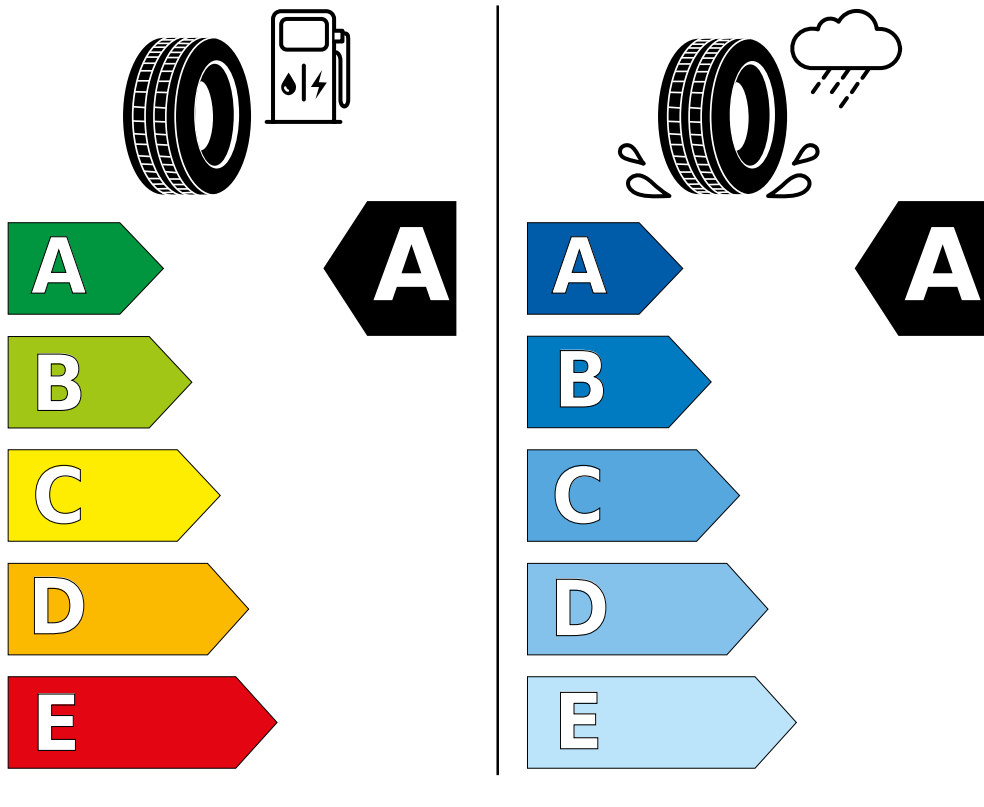

Pirelli P Zero (PZ4) (*) KS Pncs XL

ENERG ⚡

Pirelli

4205700

255/45R20 105 Y

C1

2020/740